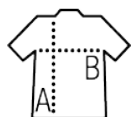

2 poches côté zippées
1 poche poitrine zippée
Cordon de serrage réglable à la taille
Bas de manches ajustables avec bande auto-agrippante

Entretien

Composition

94% polyester - 6% élasthanne
Intérieur polaire: 100% polyester
3 couches
Membrane 8000 mm imperméable et respirant.

Un produit engagé

Couleurs disponibles

Produits apparentés

SOL'S ROXY
46800

Tailles disponibles

Tailles	S	M	L	XL	XXL	3XL	4XL
A/B	69/56	71/59	73/62	75/65	77/68	79/71	81/74

Emballage

Taille du carton : 60 x 40 x 21 cm