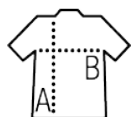

2 poches latérales et 1 poche poitrine zippées
Cordon de serrage réglable à la taille

Entretien

Composition

94% polyester - 6% élasthanne
Intérieur polaire: 100% polyester
3 couches
Membrane 8000 mm imperméable et respirant.

Un produit engagé

Couleurs disponibles

Produits apparentés

SOL'S RALLYE WOMEN
46801

Tailles disponibles

Tailles	S	M	L	XL	XXL	3XL
A/B	66/56	68/59	70/62	72/65	74/68	76/71

Emballage

Taille du carton : 60 x 40 x 21 cm