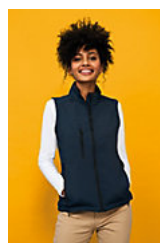

2 poches latérales et 1 poche poitrine zippées
Cordon de serrage réglable à la taille

Entretien

Composition

94% polyester - 6% élasthanne
Intérieur polaire: 100% polyester
3 couches
Membrane 8000 mm imperméable et respirant.

Un produit engagé

Couleurs disponibles

Produits apparentés

SOL'S RALLYE WOMEN
46801

Tailles disponibles

Tailles	S	M	L	XL	XXL	3XL
A/B	66/56	68/59	70/62	72/65	74/68	76/71

Emballage

Taille du carton : 60 x 40 x 21 cm