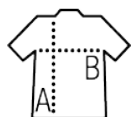

Entretien

Composition

94% polyester - 6% élasthanne
Intérieur polaire: 100% polyester
3 couches
Membrane 5000 mm imperméable et respirante

Un produit engagé

Couleurs disponibles

Produits apparentés

Image not found or type unknown

SOL'S RADIANT WOMEN
03107

Tailles disponibles

Tailles	S	M	L	XL	XXL	3XL	4XL
A/B	68/53	70/56	72/59	74/62	76/65	78/68	80/71

Emballage

Taille du carton : 60 x 40 x 21 cm

Poids par carton : 9.00 kg