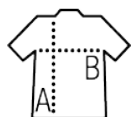

Entretien

Composition

94% polyester - 6% élasthanne
Intérieur polaire: 100% polyester
3 couches
Membrane 5000 mm imperméable et respirante

Un produit engagé

Couleurs disponibles

Produits apparentés

SOL'S RADIANT MEN
03090

Tailles disponibles

Tailles	S	M	L	XL	XXL
A/B	62/47	64/50	66/53	68/56	70/59

Emballage

Taille du carton : 60 x 40 x 21 cm

Poids par carton : 8.00 kg