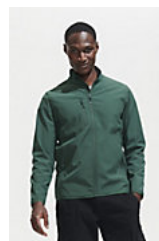

SOL'S RADIANT WOMEN

SOL'S®
the fair spirit

VESTE FEMME ZIPPÉE SOFTSHELL

03107

Ouverture zippée
2 poches latérales et 1 poche poitrine zippées
Poignets et bas du vêtement finitions biais élastiques ton sur ton

Entretien

Composition

94% polyester - 6% élasthanne
Intérieur polaire: 100% polyester
3 couches
Membrane 5000 mm imperméable et respirante

Un produit engagé

Couleurs disponibles

Produits apparentés

SOL'S RADIANT MEN
03090