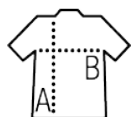

Un produit engagé

Couleurs disponibles

Noir

French marine

Rouge piment

Royal

Produits apparentés

SOL'S RACE BW WOMEN
02888

Tailles disponibles

Tailles	S	M	L	XL	XXL	3XL
A/B	68/54	70/57	72/60	74/63	76/66	78/69

*Taille disponible sur certaines couleurs

Emballage

Taille du carton : 60 x 40 x 21 cm

Poids par carton : 7.00 kg