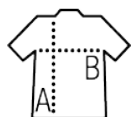

Short cut
Anti-bouloche
Bande de propreté au col
Col montant doublé
2 poches zippées avec rabat
Coupe ajustée
Poignets élastiques
Demi-lune au dos
Bas avec cordon de serrage

Entretien

Composition

100% polyester densité accrue

Couleurs disponibles

Un produit engagé

Produits apparentés

SOL'S NORTH
55000

Tailles disponibles

Tailles	S	M	L	XL	XXL
A/B	62/48	64/51	66/54	68/57	70/60

Emballage

Taille du carton : 58 x 35 x 48 cm