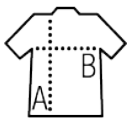

Style

Ouverture zippée
2 poches devant zippées
2 poches intérieures
Détails tricolores
Système de pliage "in bag" avec stoppeurs

Tailles disponibles

Tailles	S	M	L	XL	XXL	3XL
A/B	70/55	71/58	72/61	73/64	74/67	75/70

Couleurs disponibles

French marine

Emballage

Taille du carton : 60 x 40 x 30 cm

Poids par carton : 3.00 kg

Produits apparentés

SOL'S VICTOIRE BW WOMEN
02937