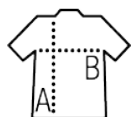

2 poches avec un zip fantaisie assorti à la doublure
Col montant, coupé près du corps
Finitions manches et bas de vêtement biais ton sur ton

Entretien

Composition

Extérieur et doublure : 100% polyamide
Matelassage : 100% polyester 180g/m²

SOL'S RIDE MEN
01193

Tailles disponibles

Tailles	S	M	L	XL	XXL
A/B	60/50	62/52	64/54	66/56	68/58

Emballage

Taille du carton : 64 x 42 x 38 cm

Poids par carton : 4.00 kg