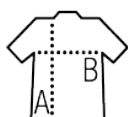

Qualité

Oxford 130

70% coton - 30% polyester

Style

Coupe ajustée
Manches longues
Col boutonné
Poignets avec 2 boutons ajustables et patte capucin
Patte 7 boutons ton sur ton
Poche côté cœur

Tailles disponibles

Tailles	S	M	L	XL	XXL	3XL
A/B	77.5/52	78/54	78.5/56	79/58	79.5/60	80/62

Couleurs disponibles

Blanc

Ciel

Emballage

Taille du carton : 57 x 37 x 30 cm

Poids par carton : 8.00 kg

Produits apparentés